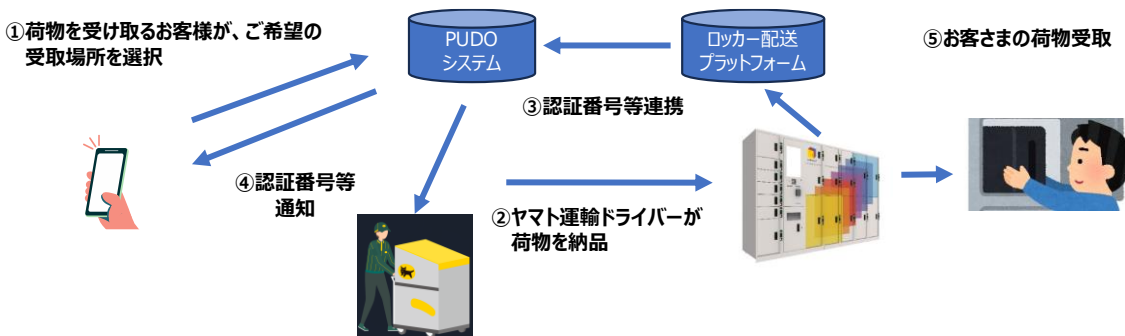

2024年5月29日

株式会社 JR 東日本スマートロジスティクス
Packcity Japan 株式会社

多機能ロッカー「マルチキューブ」に「PUDO ステーション」の受取機能を導入し 5月31日(金)からヤマト運輸の「宅急便」「宅急便コンパクト」の受け取りが可能に

- 株式会社JR東日本スマートロジスティクス(東京都墨田区、代表取締役社長：市原 康史)とPackcity Japan 株式会社(東京都千代田区、代表取締役社長：小川 祐治)は、多機能ロッカー「マルチキューブ」で、ヤマト運輸の荷物受け取りサービスを開始します。
- お客さまの受け取りニーズに対応した「マルチキューブ」にオープン型宅配便ロッカー「PUDOステーション」の受取機能を導入することによって、ヤマト運輸株式会社(東京都中央区)の「宅急便」「宅急便コンパクト」を受け取ることが可能となります。
- 今後もお客さまにご利用いただける受取場所の拡大を通じ、駅および宅配サービスの利便性向上に貢献します。

1 サービス概要

- (1) 開始日時 2024年5月31日(金) 8:00 から
- (2) 受取可能時間 各駅の始発～終電(一部ロッカーは24時間受取可)
- (3) 対象ロッカー 多機能ロッカー「マルチキューブ」 ※設置場所などの詳細は別表参照

2 ご利用方法 (以下イメージを参照)

※画像はイメージです

※荷物の発送には対応していません。

- (1) お客さま(受取人さま)は、ヤマト運輸が提供する個人向け会員サービス「クロネコメンバーズ」の「お届け予定通知」「ご不在通知」「My 荷物一覧」から「受け取り日時・場所変更」を選択、またはヤマト運輸とシステム連携済みの EC サイトから希望の受取場所を選択します。
- (2) ご指定の受取場所にある多機能ロッカー「マルチキューブ」に荷物が納品されます。
- (3) お客さまに、ヤマト運輸から納品通知および認証コードが通知されます。
- (4) お客さまは、ご指定の多機能ロッカー「マルチキューブ」で認証コードを入力し、荷物を受け取ります。

3 多機能ロッカー「マルチキューブ」について

(1) 機能概要

マルチキューブでは「予約」「預入」「受取」「発送」の4つの機能を一台でご利用いただけます。目的に応じロッカーを使い分けいただく必要がなくなり、お客さまの身近な駅のマルチキューブ一台でシームレスなご利用が可能です。

また、お客さまの操作時を除いて、扉は常時施錠しているため、お客さまには安心・安全にロッカーをご利用いただけます。

(2) 設置場所・台数